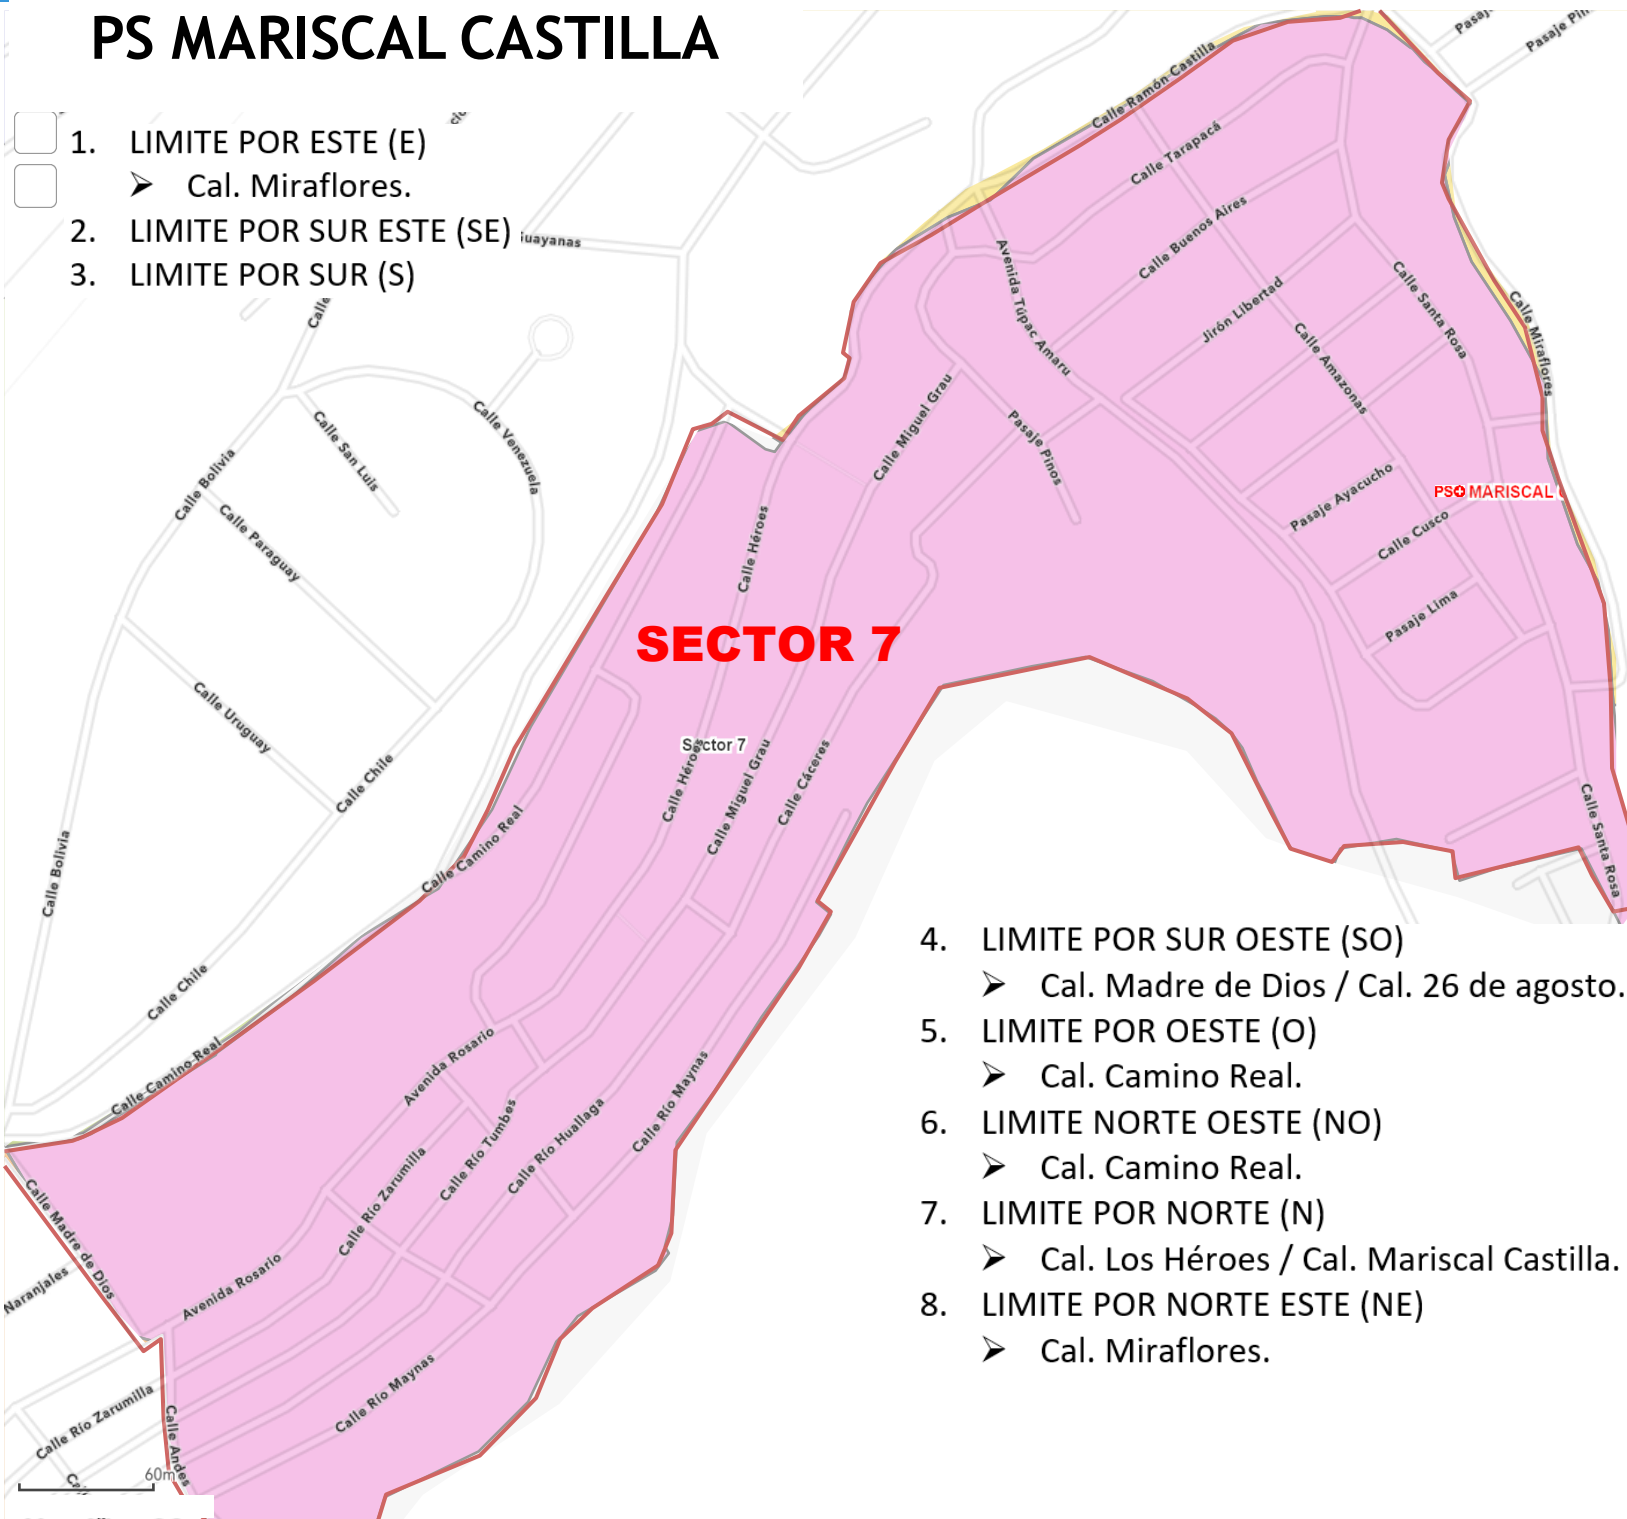

PS MARISCAL CASTILLA

1. LIMITE POR ESTE (E)
➤ Cal. Miraflores.
2. LIMITE POR SUR ESTE (SE)
3. LIMITE POR SUR (S)

SECTOR 7

4. LIMITE POR SUR OESTE (SO)
➤ Cal. Madre de Dios / Cal. 26 de agosto.
5. LIMITE POR OESTE (O)
➤ Cal. Camino Real.
6. LIMITE NORTE OESTE (NO)
➤ Cal. Camino Real.
7. LIMITE POR NORTE (N)
➤ Cal. Los Héroes / Cal. Mariscal Castilla.
8. LIMITE POR NORTE ESTE (NE)
➤ Cal. Miraflores.